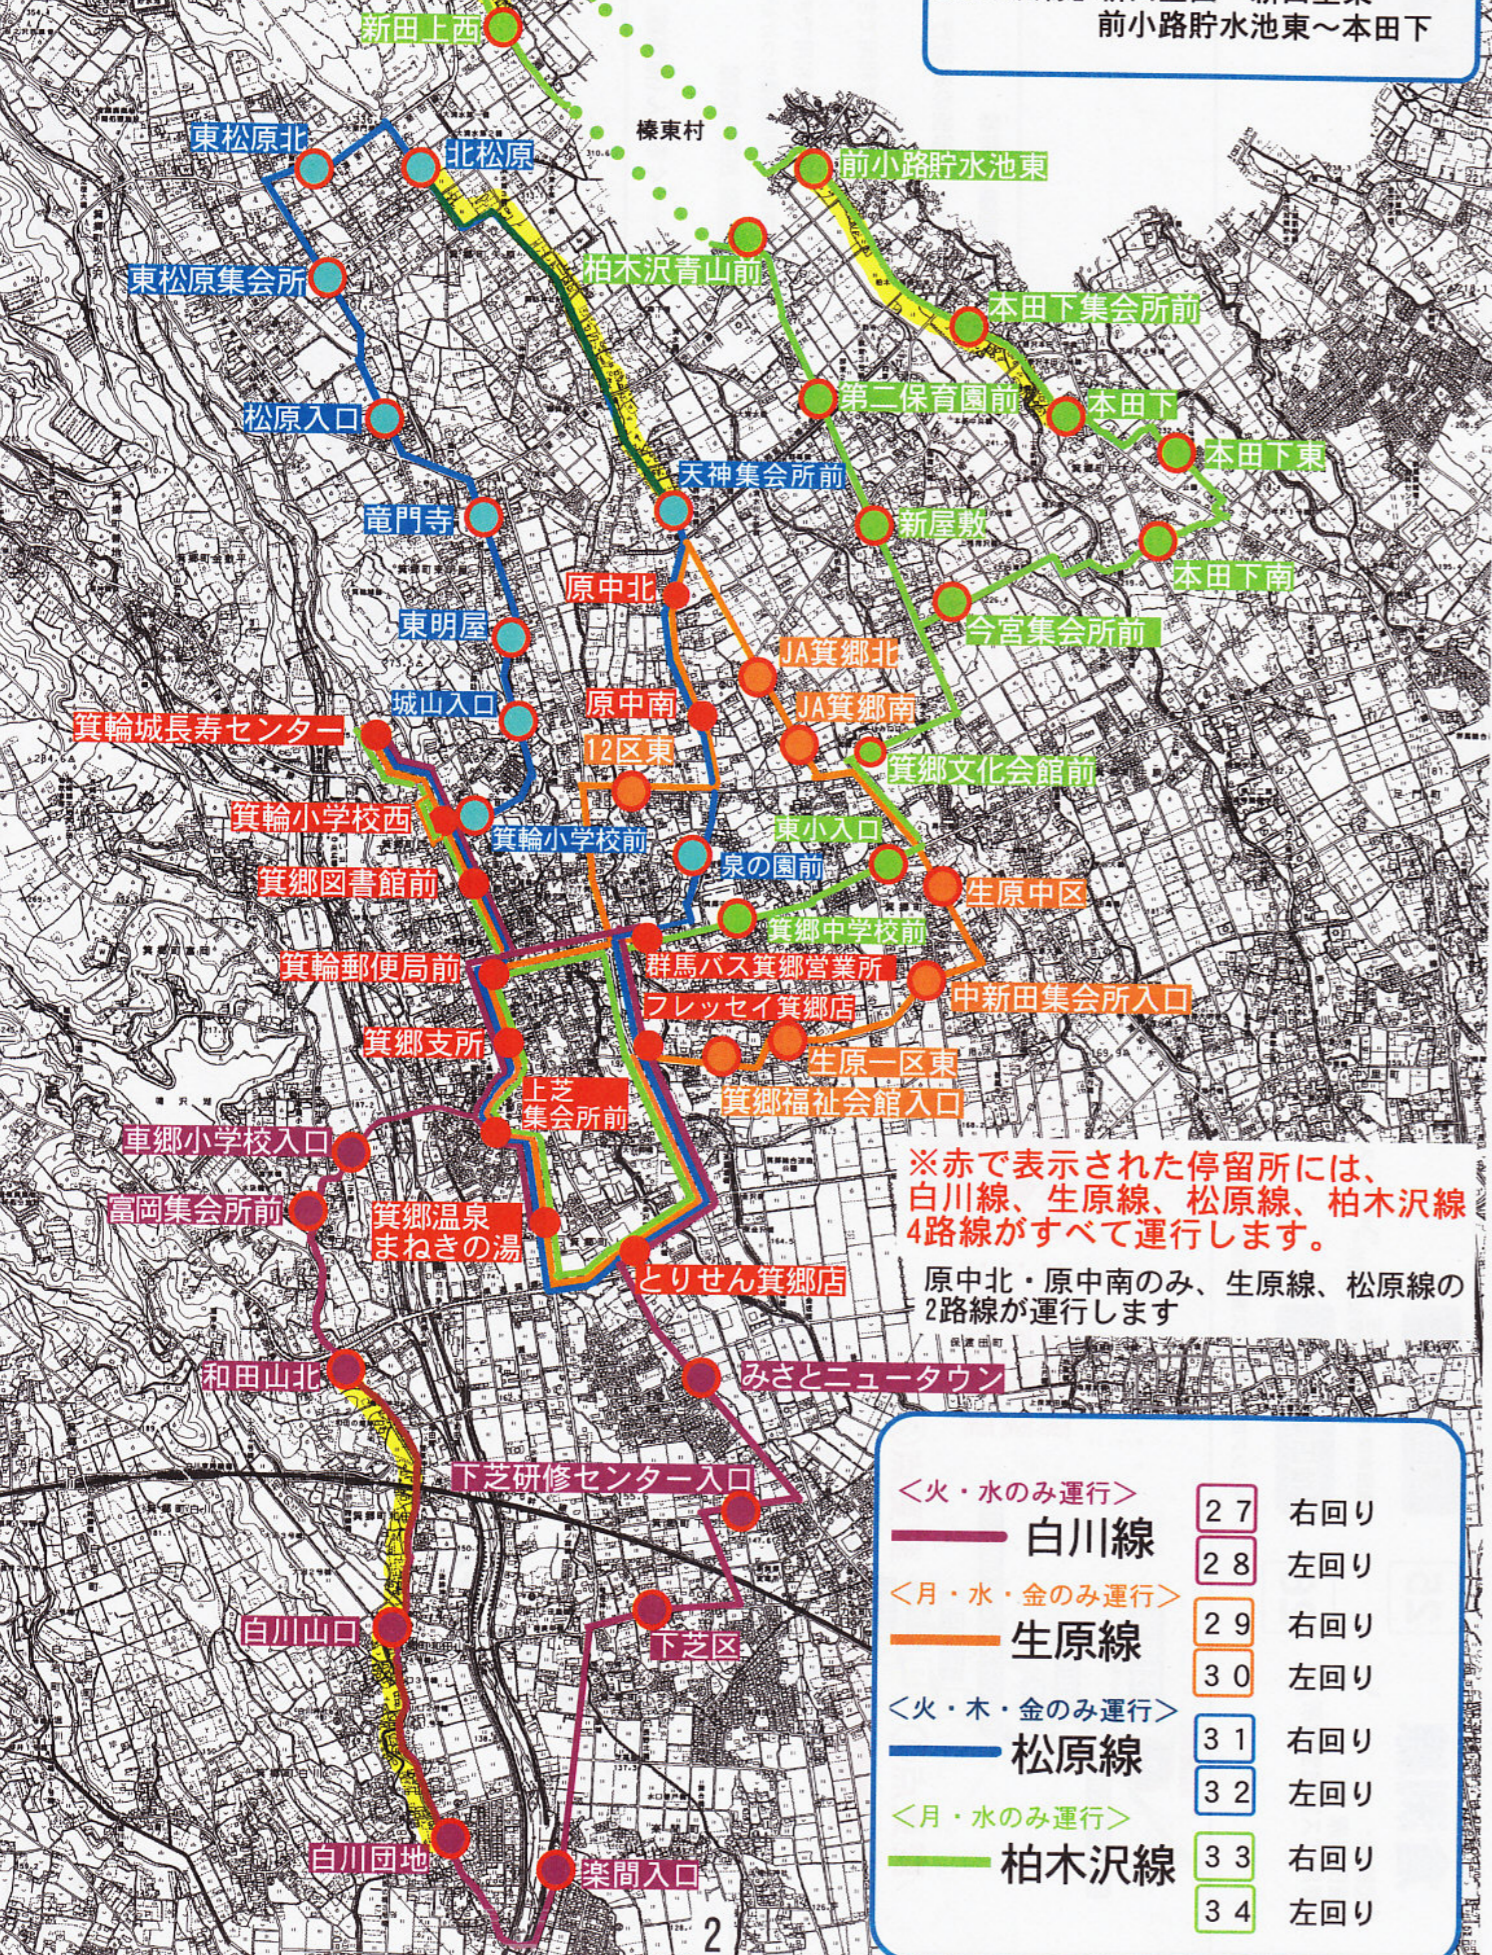

箕郷地域 路線図

自由乗降区間
 【白川線】和田山北～白川団地
 【松原線】北松原～天神集会所前
 【柏木沢線】新田上西～新田上東
 前小路貯水池東～本田下

※赤で表示された停留所には、
 白川線、生原線、松原線、柏木沢線
 4路線がすべて運行します。
 原中北・原中南のみ、生原線、松原線の
 2路線が運行します

- <火・水のみ運行>
白川線 27 右回り
 28 左回り
- <月・水・金のみ運行>
生原線 29 右回り
 30 左回り
- <火・木・金のみ運行>
松原線 31 右回り
 32 左回り
- <月・水のみ運行>
柏木沢線 33 右回り
 34 左回り

群馬地域 路線図

- <日曜祝日運休>
こうづけ国分寺線 19 右回り
 20 左回り
- <日曜祝日運休>
かみつけの里線 21 右回り
 22 左回り

※紫で表示された停留所には、
 こうづけ国分寺線、かみつけの
 里線の両路線が運行します。

はるバス

(起終点: 室田営業所)

【新】路線図

自由乗降区間設置

斉渡中北線

【新】路線図

坂口・奥平線

南陽台・馬庭線

東谷・西吉井線

吉井・藤岡線

多比良・小串線

※下記停留所を吉井・藤岡線は通りません。

- 吉井文化会館前⑨
- 昭寿司前⑬
- ベイスシア前⑭
- 上池⑮

- 坂口・奥平線
- 東谷・西吉井線
- 多比良・小串線
- 南陽台・馬庭線
- 吉井・藤岡線
- 民間の路線
- 停留所
- ※カナは路線に順番につけた文字です。(P4参照)
- ぐるりん(他路線)

- 凡例
- 学 校
 - ▲ 公 共 施 設
 - +
 - 大規模小売店