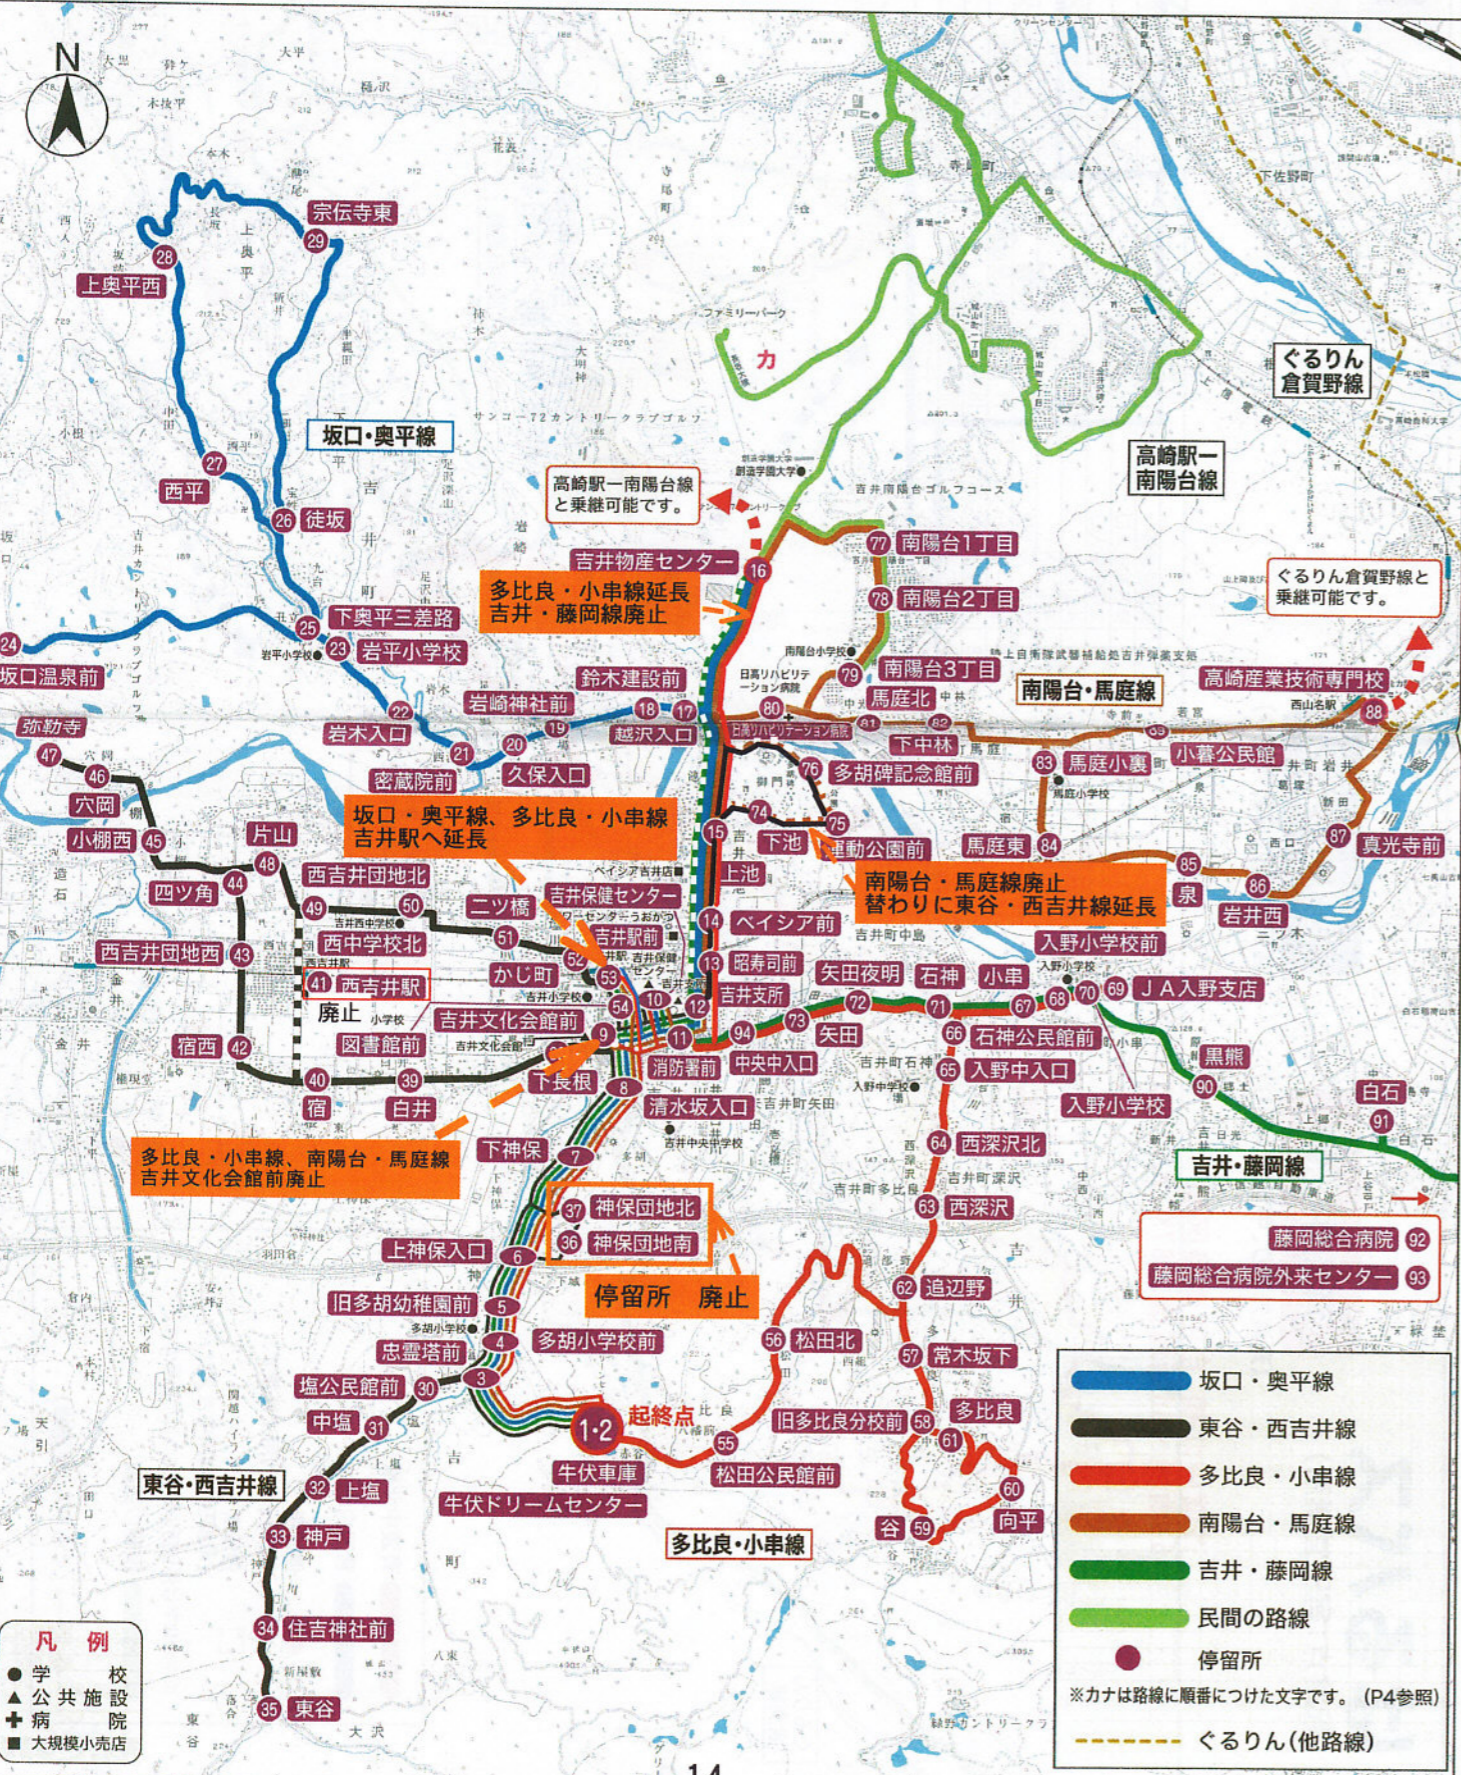

箕郷地域 路線図

自由乗降区間
 【白川線】和田山北～白川団地
 【松原線】北松原～天神集会所前
 【柏木沢線】新田上西～新田上東
 前小路貯水池東～本田下

※赤で表示された停留所には、
 白川線、生原線、松原線、柏木沢線
 4路線がすべて運行します。
 原中北・原中南のみ、生原線、松原線の
 2路線が運行します

- <火・水のみ運行>
白川線 27 右回り
 28 左回り
- <月・水・金のみ運行>
生原線 29 右回り
 30 左回り
- <火・木・金のみ運行>
松原線 31 右回り
 32 左回り
- <月・水のみ運行>
柏木沢線 33 右回り
 34 左回り

群馬地域 路線図

- <日曜祝日運休>
こうづけ国分寺線 19 右回り
 20 左回り
- <日曜祝日運休>
かみつけの里線 21 右回り
 22 左回り

※紫で表示された停留所には、
 こうづけ国分寺線、かみつけの
 里線の両路線が運行します。

はるバス

(起終点: 室田営業所)

【新】路線図

自由乗降区間設置

斉渡中北線

【新】路線図

坂口・奥平線

南陽台・馬庭線

東谷・西吉井線

吉井・藤岡線

多比良・小串線

※下記停留所を吉井・藤岡線は通りません。

- 吉井文化会館前⑨
- 昭寿司前⑬
- ベイスシア前⑭
- 上池⑮

- 坂口・奥平線
- 東谷・西吉井線
- 多比良・小串線
- 南陽台・馬庭線
- 吉井・藤岡線
- 民間の路線
- 停留所
- ※カナは路線に順番につけた文字です。(P4参照)
- ぐるりん(他路線)

- 凡例
- 学 校
 - ▲ 公 共 施 設
 - +
 - 大規模小売店