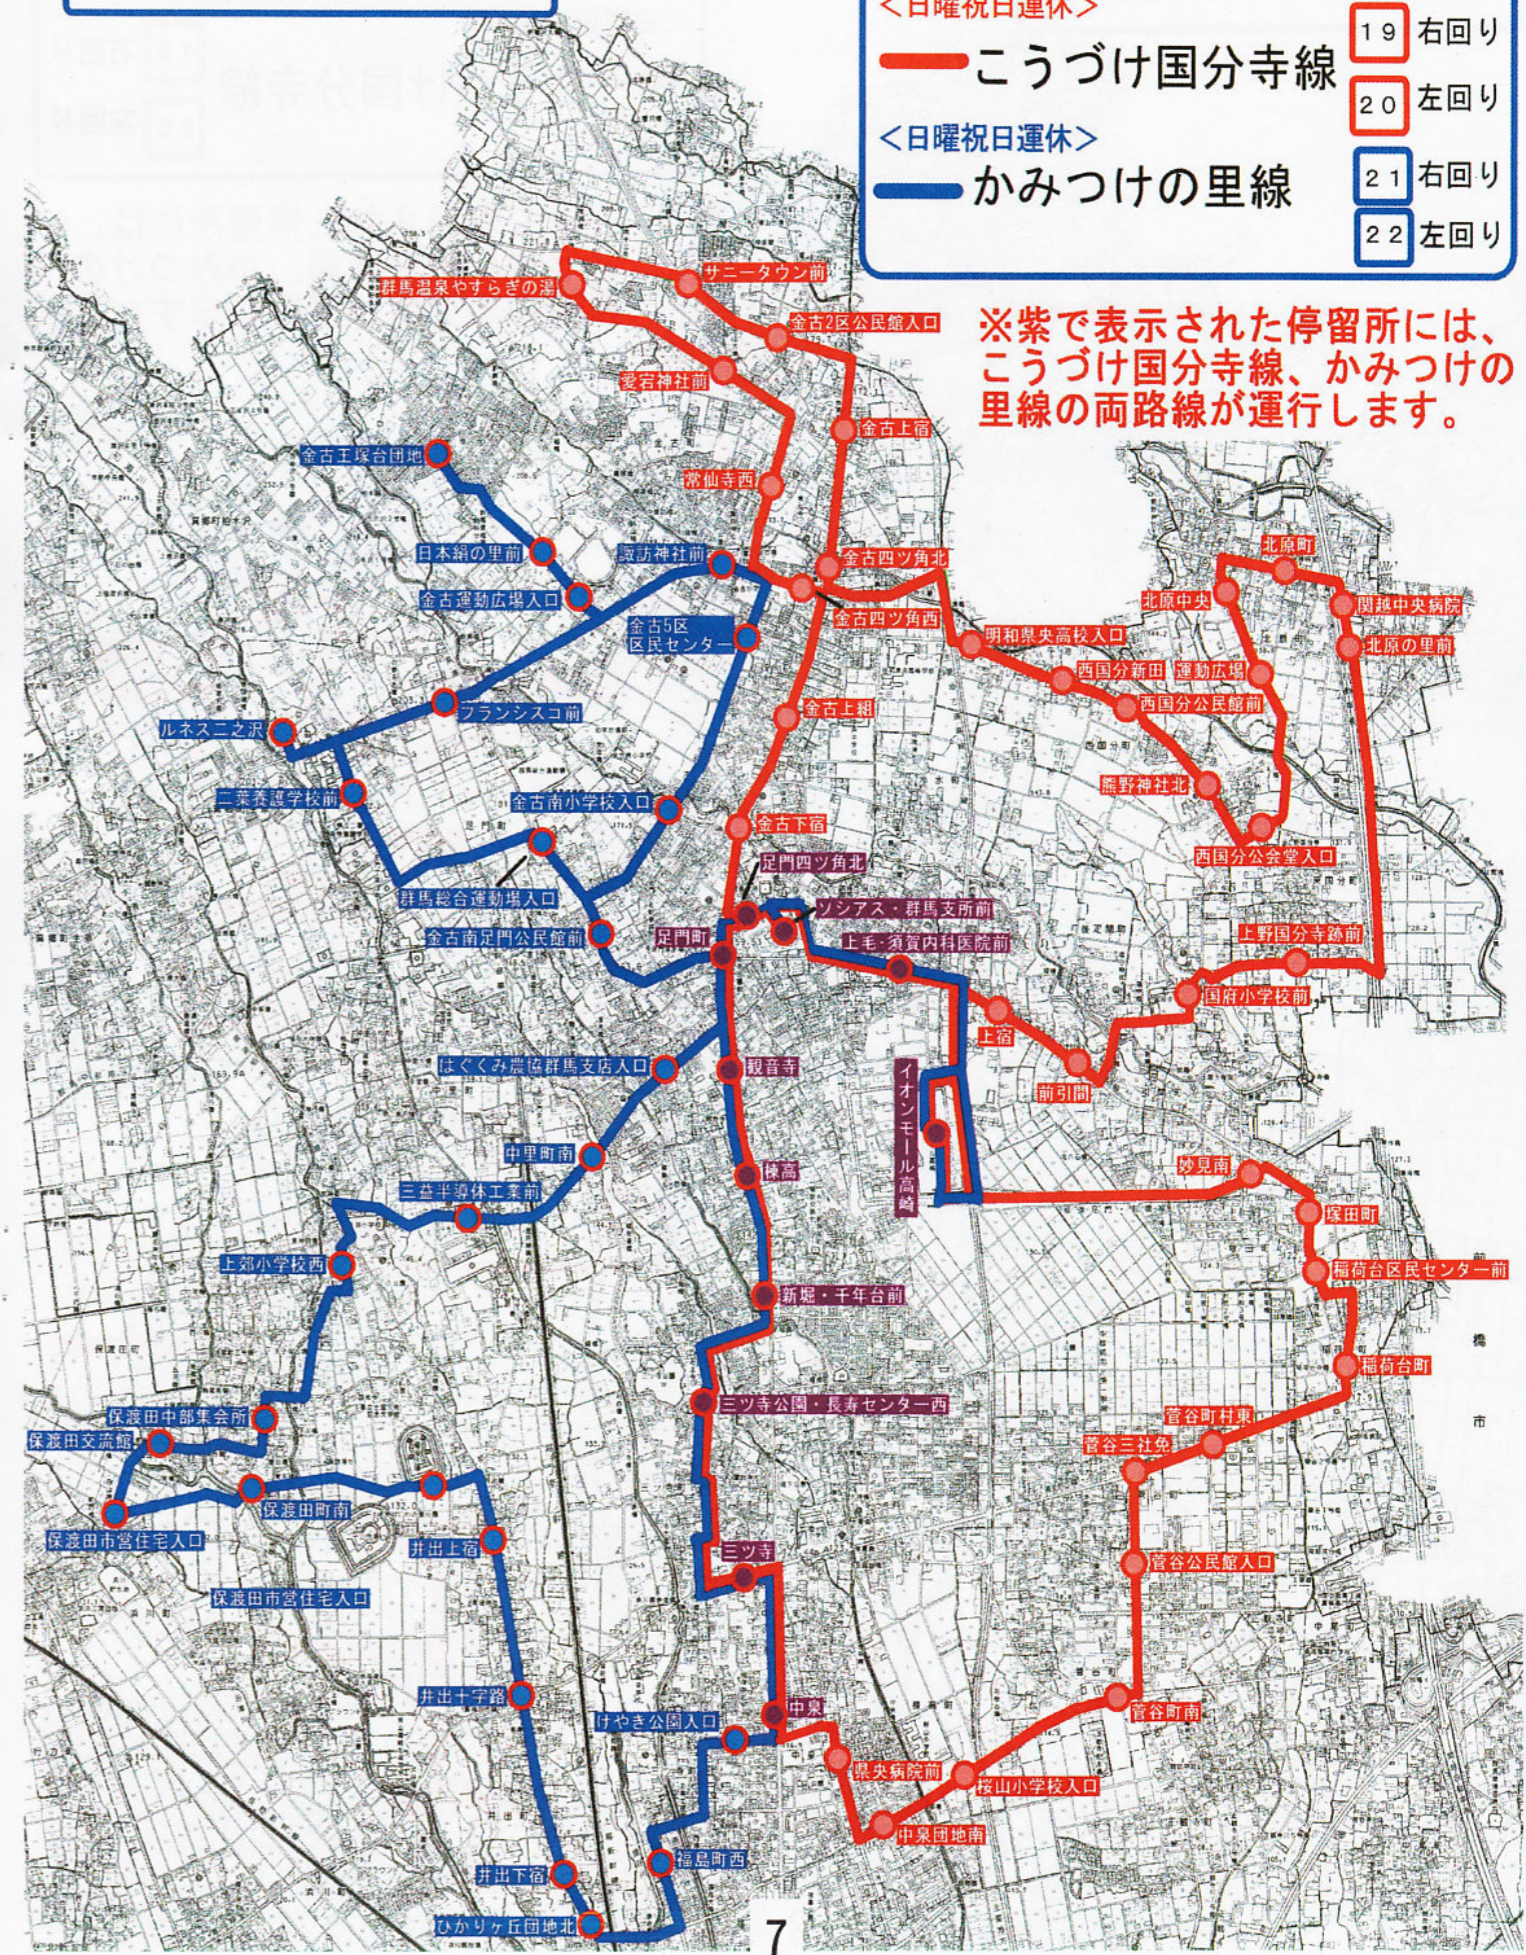

箕郷地域 路線図

自由乗降区間
 【白川線】和田山北～白川団地
 【松原線】北松原～天神集会所前
 【柏木沢線】新田上西～新田上東
 前小路貯水池東～本田下

※赤で表示された停留所には、
 白川線、生原線、松原線、柏木沢線
 4路線がすべて運行します。
 原中北・原中南のみ、生原線、松原線の
 2路線が運行します

- <火・水のみ運行>
白川線 27 右回り
 28 左回り
- <月・水・金のみ運行>
生原線 29 右回り
 30 左回り
- <火・木・金のみ運行>
松原線 31 右回り
 32 左回り
- <月・水のみ運行>
柏木沢線 33 右回り
 34 左回り

群馬地域 路線図

- <日曜祝日運休>
こうづけ国分寺線 19 右回り
 20 左回り
- <日曜祝日運休>
かみつけの里線 21 右回り
 22 左回り

※紫で表示された停留所には、
 こうづけ国分寺線、かみつけの
 里線の両路線が運行します。

はるバス

(起終点: 室田営業所)

【新】路線図

自由乗降区間設置

斉渡中北線

【新】路線図

坂口・奥平線

南陽台・馬庭線

東谷・西吉井線

吉井・藤岡線

多比良・小串線

※下記停留所を吉井・藤岡線は通りません。

- 吉井文化会館前⑨
- 昭寿司前⑬
- ベイスシア前⑭
- 上池⑮

- 坂口・奥平線
- 東谷・西吉井線
- 多比良・小串線
- 南陽台・馬庭線
- 吉井・藤岡線
- 民間の路線
- 停留所
- ※カナは路線に順番につけた文字です。(P4参照)
- ぐるりん(他路線)

- 凡例
- 学 校
 - ▲ 公 共 施 設
 - +
 - 大規模小売店