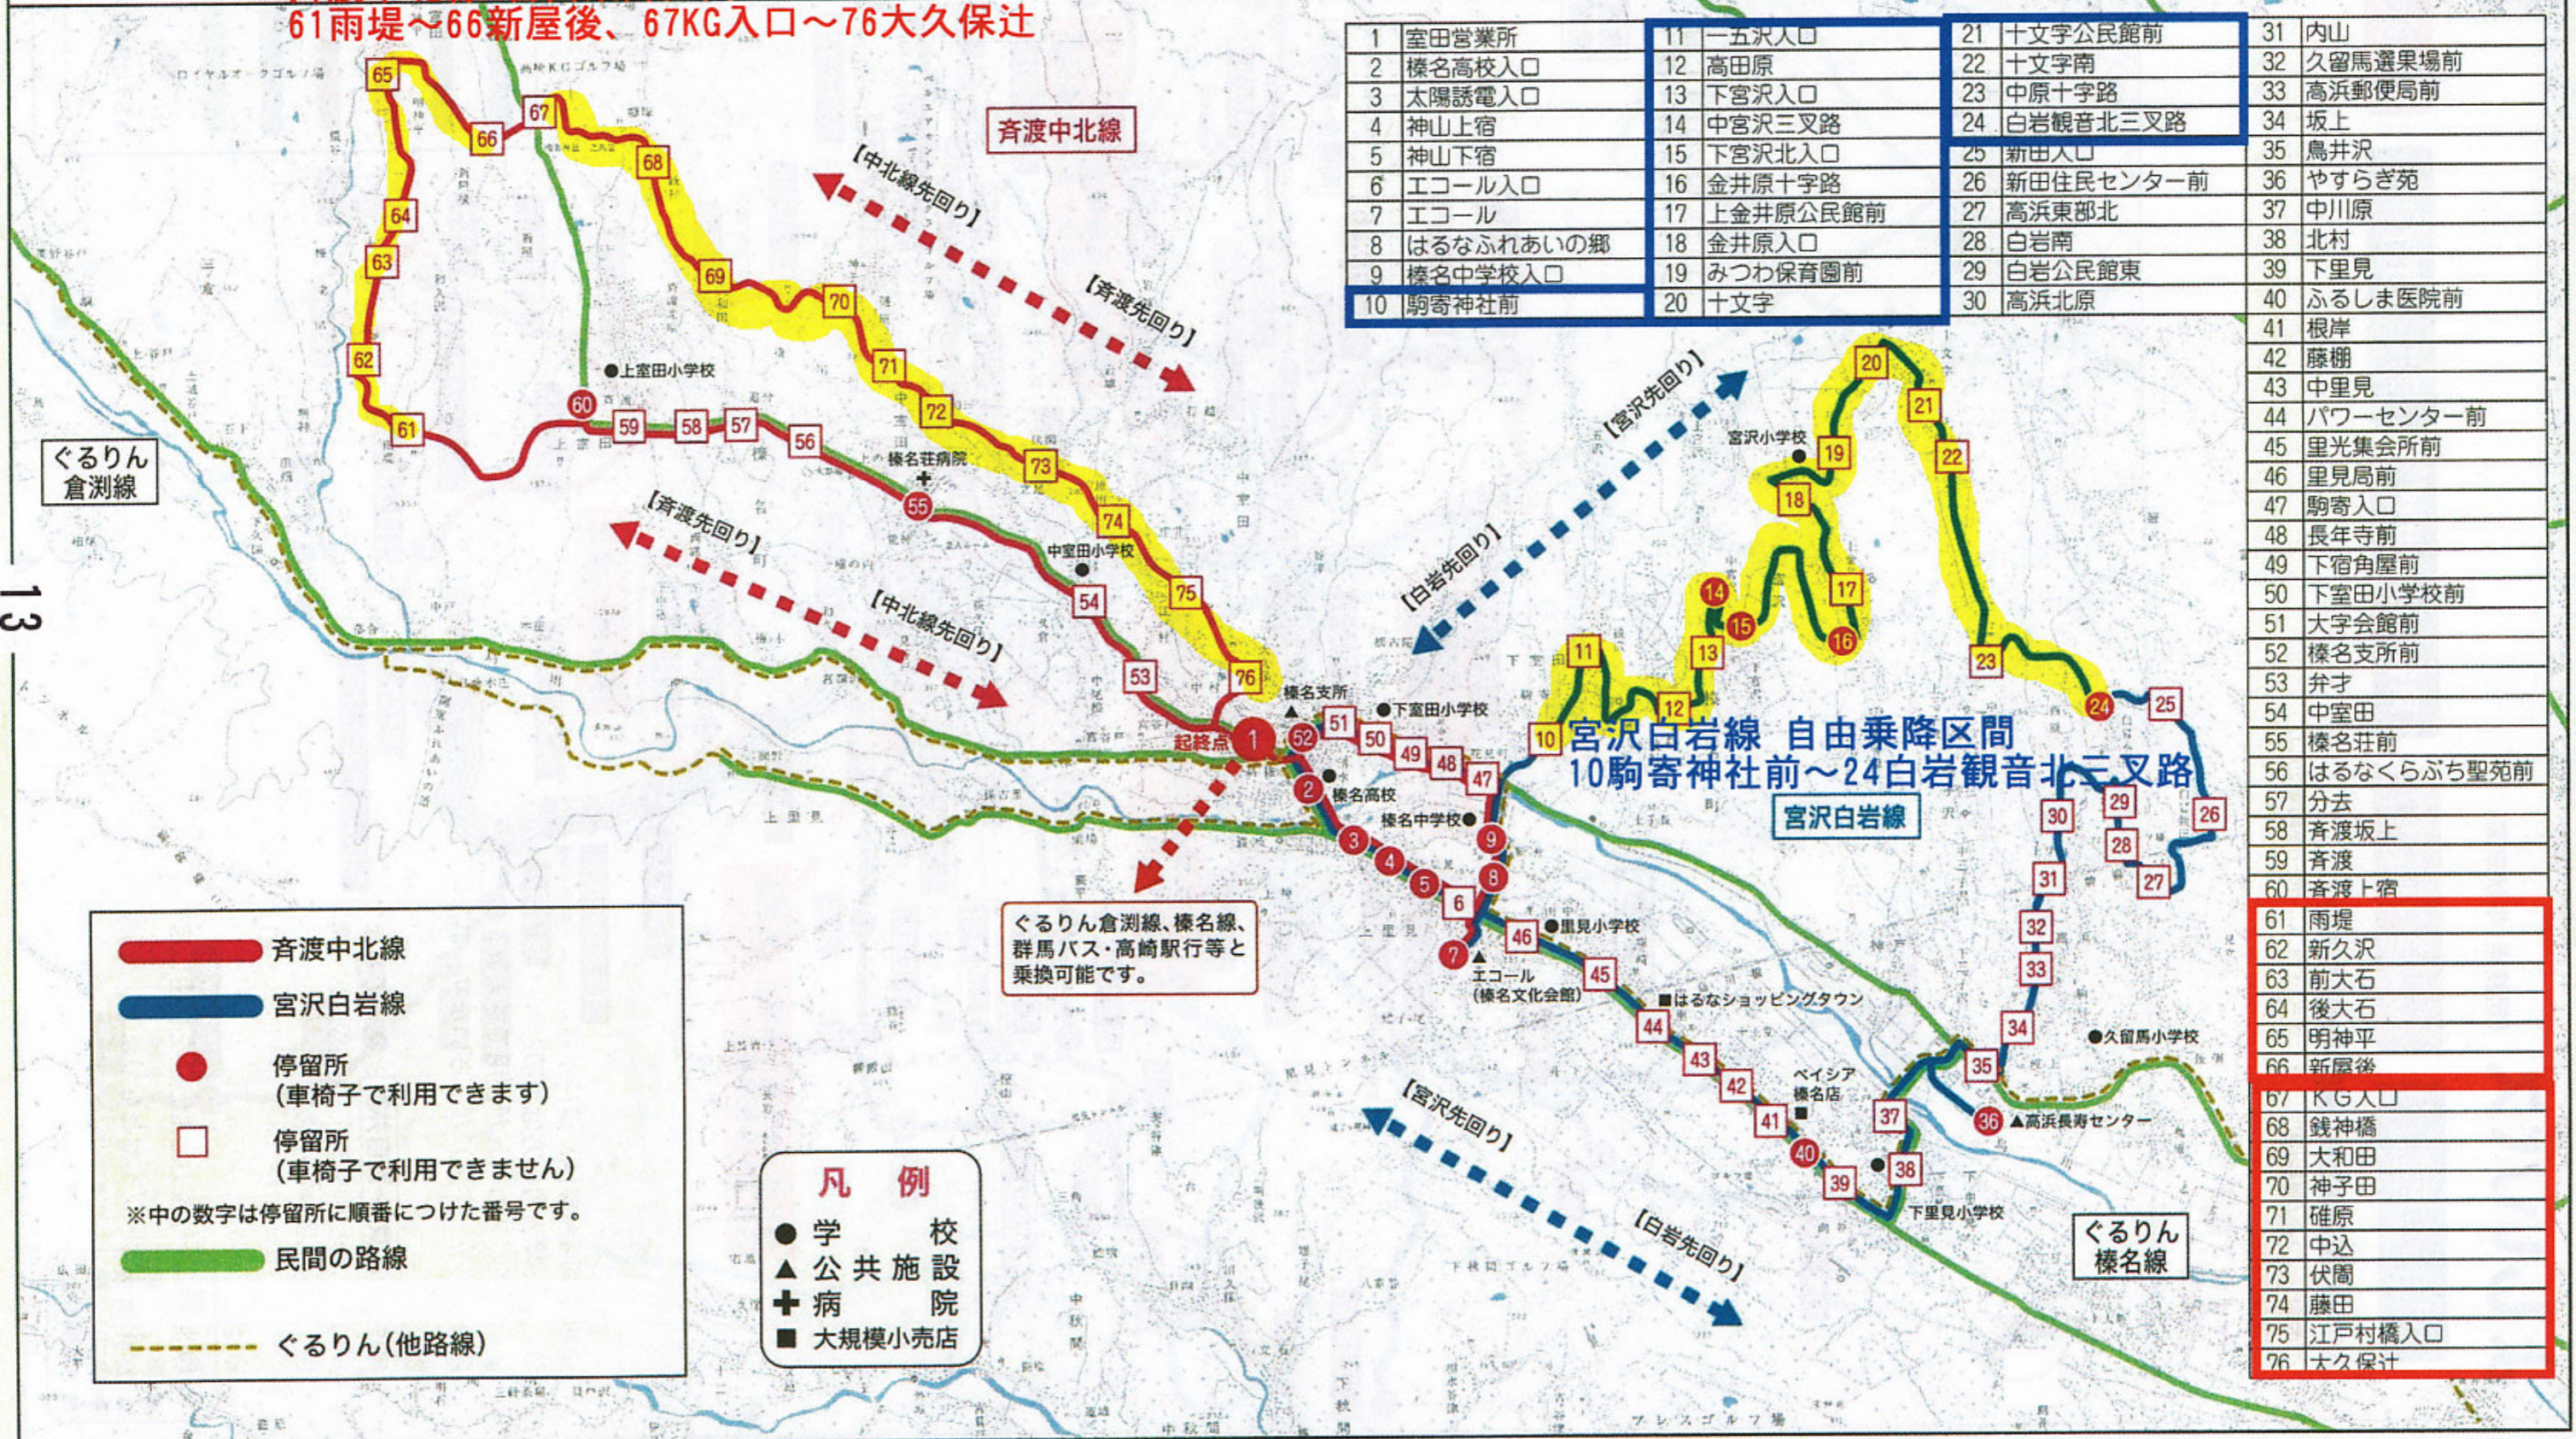

箕郷地域 路線図

自由乗降区間
 【白川線】和田山北～白川団地
 【松原線】北松原～天神集会所前
 【柏木沢線】新田上西～新田上東
 前小路貯水池東～本田下

※赤で表示された停留所には、
 白川線、生原線、松原線、柏木沢線
 4路線がすべて運行します。
 原中北・原中南のみ、生原線、松原線の
 2路線が運行します

- <火・水のみ運行>
白川線 27 右回り
 28 左回り
- <月・水・金のみ運行>
生原線 29 右回り
 30 左回り
- <火・木・金のみ運行>
松原線 31 右回り
 32 左回り
- <月・水のみ運行>
柏木沢線 33 右回り
 34 左回り

群馬地域 路線図

- <日曜祝日運休>
こうづけ国分寺線 19 右回り
 20 左回り
- <日曜祝日運休>
かみつけの里線 21 右回り
 22 左回り

※紫で表示された停留所には、
 こうづけ国分寺線、かみつけの
 里線の両路線が運行します。

はるバス

(起終点: 室田営業所)

【新】路線図

自由乗降区間設置

斉渡中北線

(斉渡先回り、中北線先回り)

宮沢白岩線

(宮沢先回り、白岩先回り)

斉渡中北線 自由乗降区間
61雨堤～66新屋後、67KG入口～76大久保辻

1 室田営業所	11 一五沢入口	21 十文字公民館前	31 内山
2 榛名高校入口	12 高田原	22 十文字南	32 久留馬選果場前
3 太陽誘電入口	13 下宮沢入口	23 中原十字路	33 高浜郵便局前
4 神山上宿	14 中宮沢三叉路	24 白岩観音北三叉路	34 坂上
5 神山下宿	15 下宮沢北入口	25 新田入口	35 鳥井沢
6 エコール入口	16 金井原十字路	26 新田住民センター前	36 やすらぎ苑
7 エコール	17 上金井原公民館前	27 高浜東部北	37 中川原
8 はるなふれあいの郷	18 金井原入口	28 白岩南	38 北村
9 榛名中学校入口	19 みつわ保育園前	29 白岩公民館東	39 下里見
10 駒寄神社前	20 十文字	30 高浜北原	40 ふるしま医院前
			41 根岸
			42 藤棚
			43 中里見
			44 パワーセンター前
			45 里光集会所前
			46 里見局前
			47 駒寄入口
			48 長年寺前
			49 下宿角屋前
			50 下室田小学校前
			51 大字会館前
			52 榛名支所前
			53 弁才
			54 中室田
			55 榛名荘前
			56 はるなくらぶち聖苑前
			57 分去
			58 斉渡坂上
			59 斉渡
			60 斉渡上宿
			61 雨堤
			62 新久沢
			63 前大石
			64 後大石
			65 明神平
			66 新屋後
			67 KG入口
			68 銭神橋
			69 大和田
			70 神子田
			71 碓原
			72 中込
			73 伏間
			74 藤田
			75 江戸村橋入口
			76 大久保辻

- 坂口・奥平線
- 東谷・西吉井線
- 多比良・小串線
- 南陽台・馬庭線
- 吉井・藤岡線
- 民間の路線
- 停留所
- ※カナは路線に順番につけた文字です。(P4参照)
- ぐるりん(他路線)

- 凡例
- 学 校
 - ▲ 公 共 施 設
 - +
 - 大規模小売店