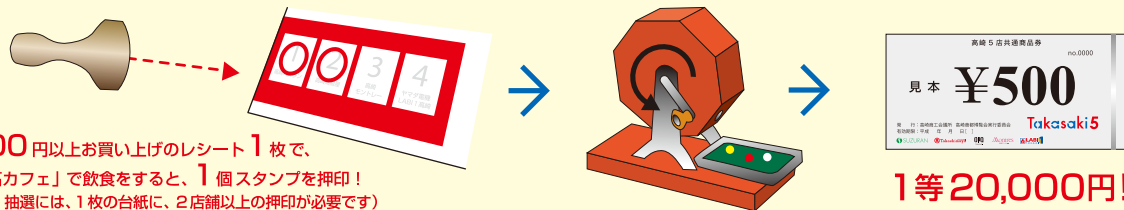

抽選会場

① 高崎スズラン	1階正面入口 特設会場
② 高崎高島屋	6階 特設会場
③ 高崎オーパ	2階エスカレータ横 特設会場
④ 高崎モントレー	駅コンコース階モントレーインフォメーション 特設会場
⑤ ヤマダ電機 LABI 1 LIFE SELECT 高崎	5階 レストラン街 特設会場