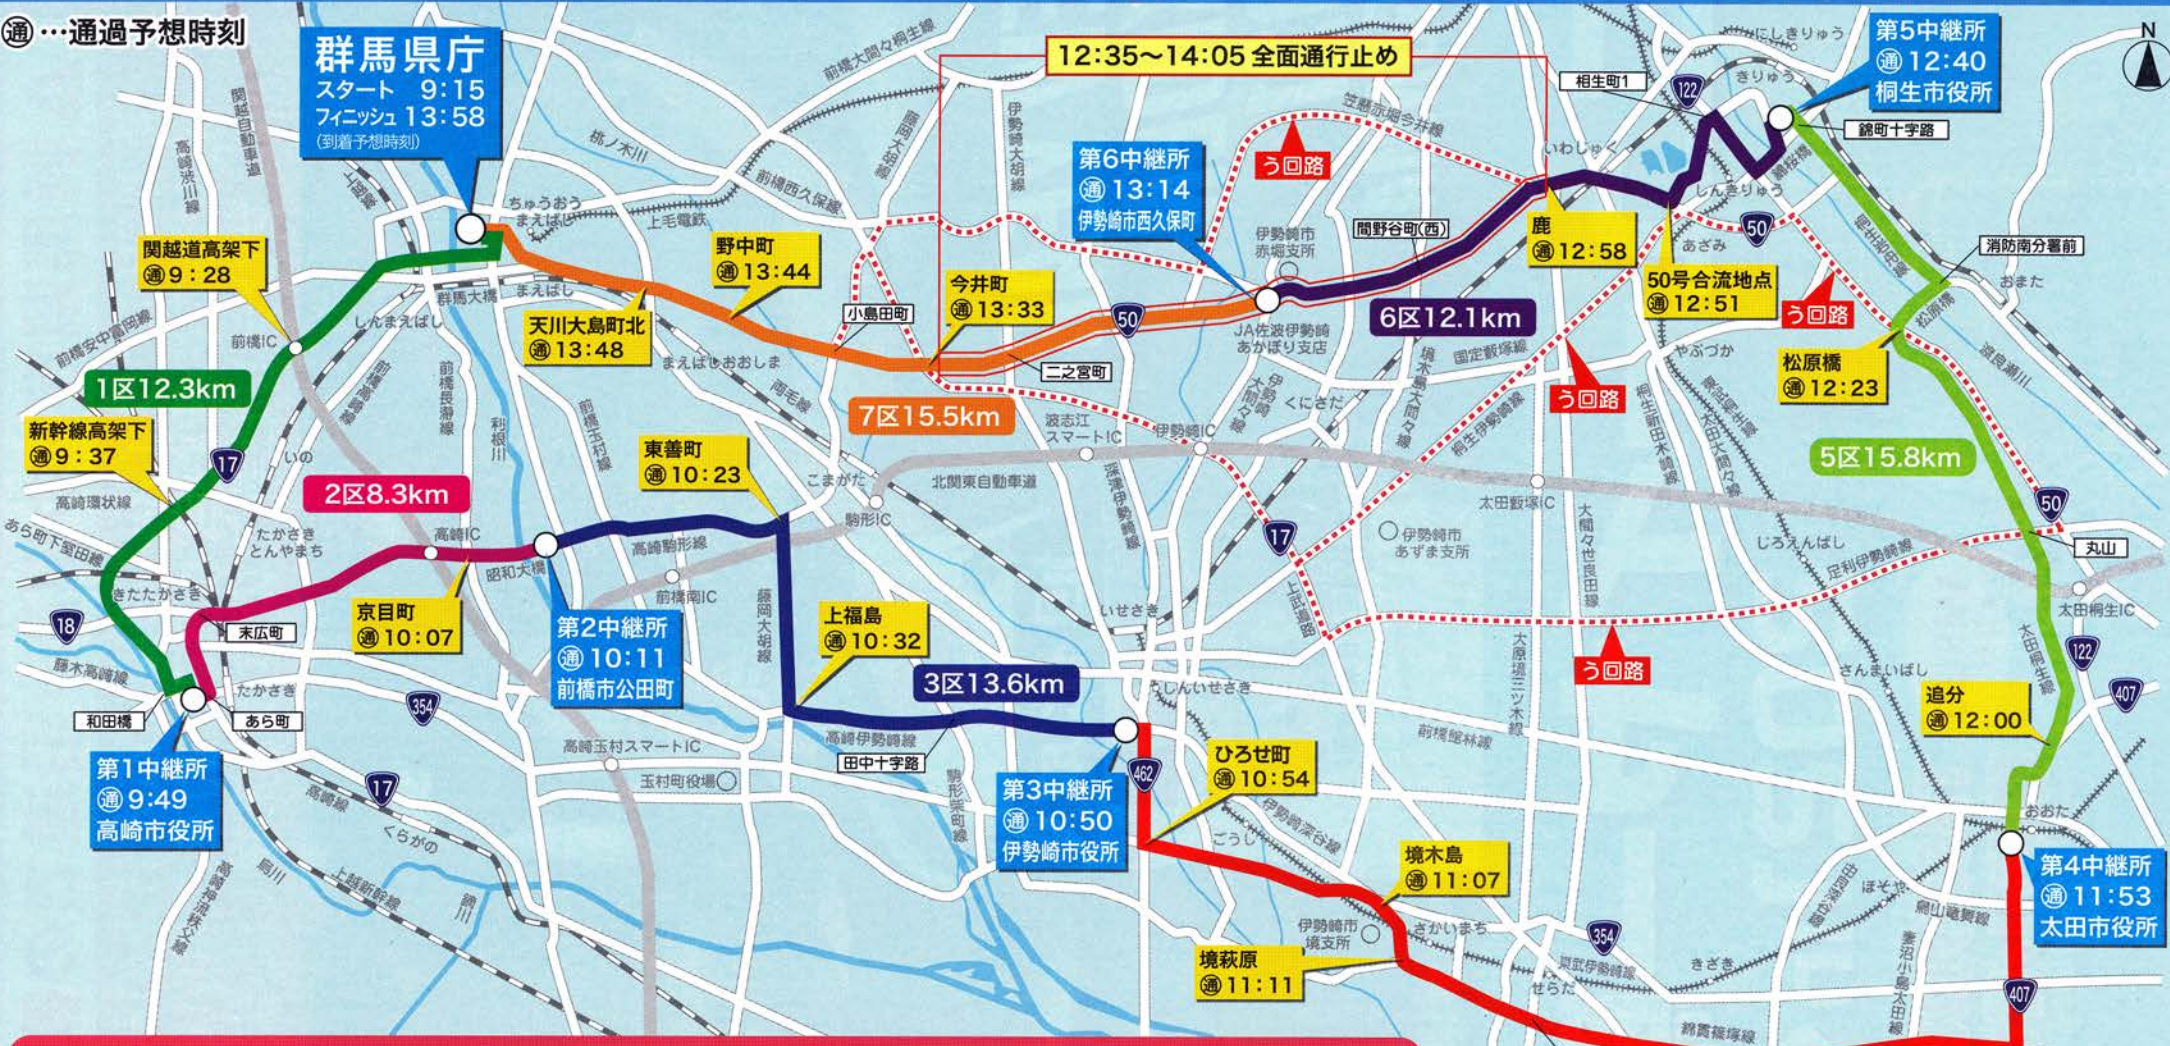

# ニューイヤー駅伝2021 in ぐんま

問い合わせ先 ニューイヤー駅伝実施本部(群馬県庁スポーツ振興課) ☎027-226-2081  
 ホームページアドレス <https://www.pref.gunma.jp/03/z8700066.html>

通…通過予想時刻

ご協力を  
 お願いします

**△ 群馬県庁・中継所・沿道での観戦自粛**

新型コロナウイルス感染症拡大防止の観点から、群馬県庁・中継所・沿道での観戦自粛にご協力ください。

- ※群馬県庁、中継所への観戦者の入場はできません
- ※応援ポイント(無料駐車場)の設置はございません

感染状況によっては、開催が中止となる場合もございます。

**大会中の交通規制にご協力ください**

- ※規制は、通過予想時刻のおおむね15分前から約45分間です
- ※全面通行止め区間のう回にご協力ください